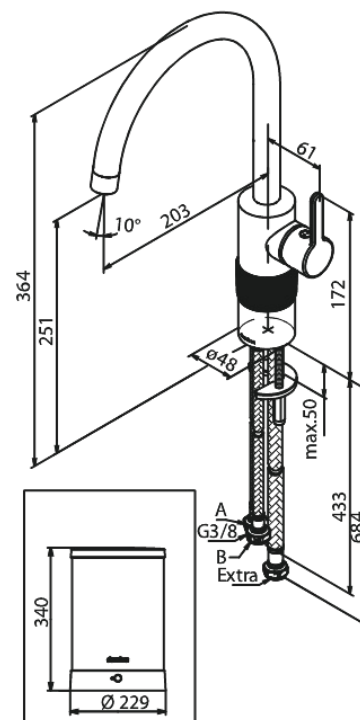

Technische functies

FM Mattsson Nederland BV
Bosuil 10, 3931 GG Woudenberg

085 - 401 87 80 info@damixa.nl

Bezoek voor meer informatie <https://damixa.nl>

damixa