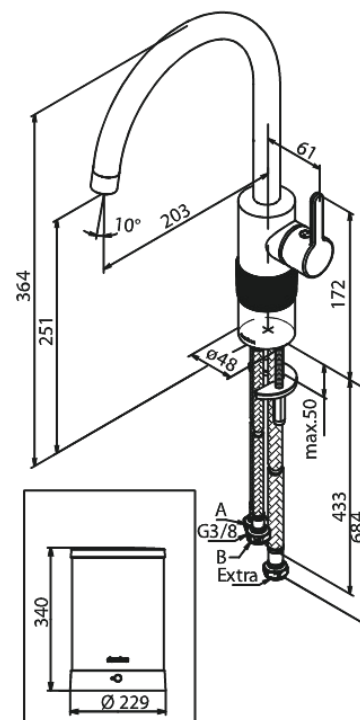

Silhouet

Instant 4 kokendwaterkraan

Artikel nr.: 746765500
Uitvoeringen: Grafiet PVD
Series: Silhouet

EAN-nummer: 5708516836896

Kenmerken:

Draaibereik 120°
Keramisch binnenwerk
Koude start
4 liter boiler

Technische functies