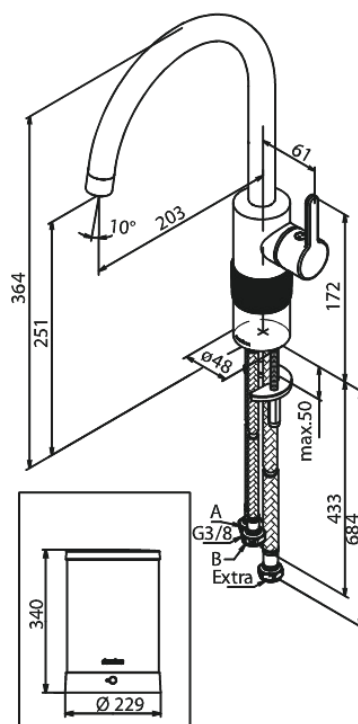

Silhouet

Instant 4 kokendwaterkraan

Artikel nr.: 746764600
Uitvoeringen: Staal PVD
Series: Silhouet

EAN-nummer: 5708516834250

Kenmerken:

Draaibereik 120°
Keramisch binnenwerk
Koude start
4 liter boiler

Technische functies