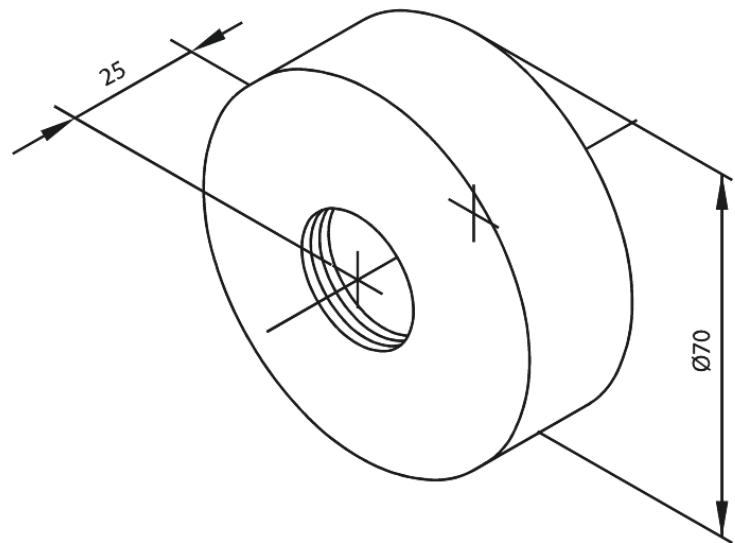

Douche Toebehoren

Rozetten 3/4" (set)

Artikel nr.: 136435500
Uitvoeringen: Grafiet PVD
Series: Douche Toebehoren

EAN-nummer: 5708516837756

FM Mattsson Nederland BV
Bosuil 10, 3931 GG Woudenberg

085 - 401 87 80 info@damixa.nl