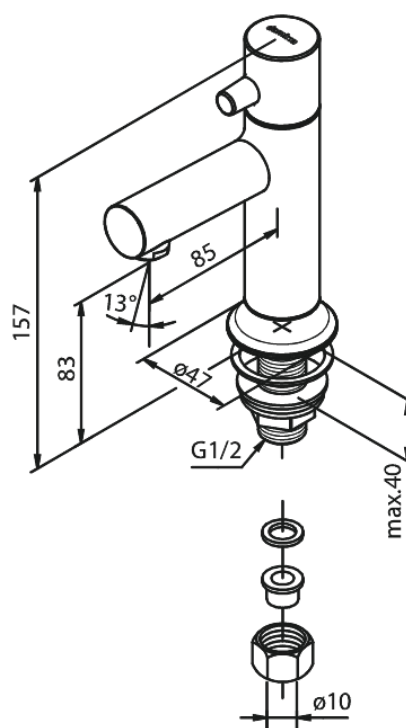

Sky

Fonteinkraan

Artikel nr.: 488305500
Uitvoeringen: Grafiet PVD
Series: Sky

EAN-nummer: 5708516837640

FM Mattsson Nederland BV
Bosuil 10, 3931 GG Woudenberg

085 - 401 87 80 info@damixa.nl

Bezoek voor meer informatie <https://damixa.nl>