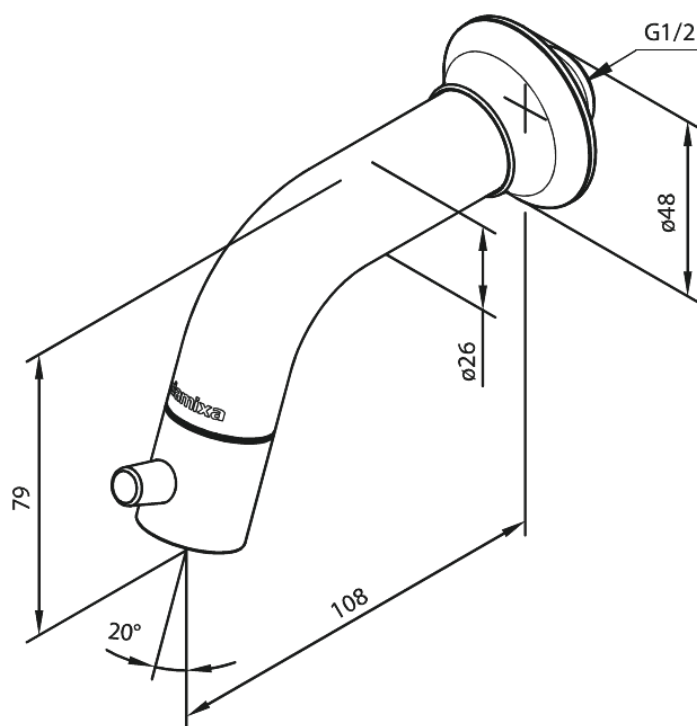

Sky

Fonteinkraan

Artikel nr.: 481165500
Uitvoeringen: Grafiet PVD
Series: Sky

EAN-nummer: 5708516837633

FM Mattsson Nederland BV
Bosuil 10, 3931 GG Woudenberg

085 - 401 87 80 info@damixa.nl

Bezoek voor meer informatie <https://damixa.nl>