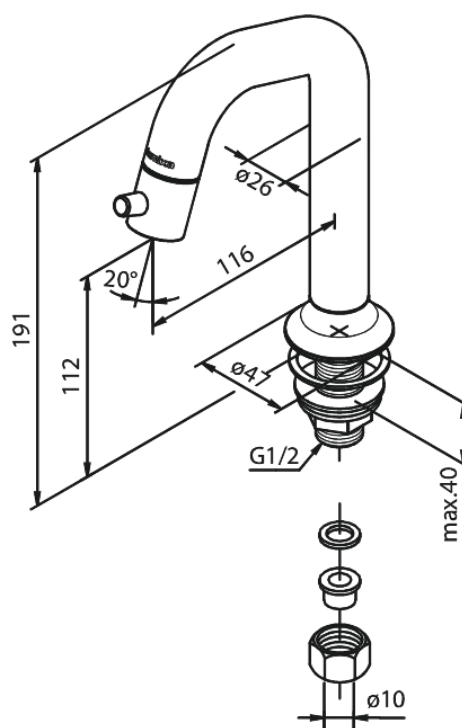

Sky

Fonteinkraan

Artikel nr.: 480175500
Uitvoeringen: Grafiet PVD
Series: Sky

EAN-nummer: 5708516837626

FM Mattsson Nederland BV
Bosuil 10, 3931 GG Woudenberg

085 - 401 87 80 info@damixa.nl

Bezoek voor meer informatie <https://damixa.nl>