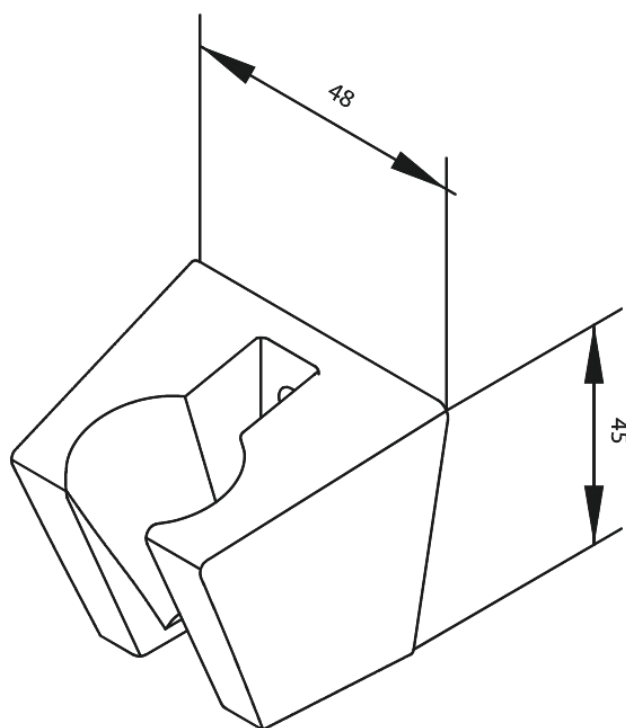

Douche Toebehoren

Wandhouder vast

Artikel nr.: 766105500
Uitvoeringen: Grafiet PVD
Series: Douche Toebehoren

EAN-nummer: 5708516837619

FM Mattsson Nederland BV
Bosuil 10, 3931 GG Woudenberg

085 - 401 87 80 info@damixa.nl