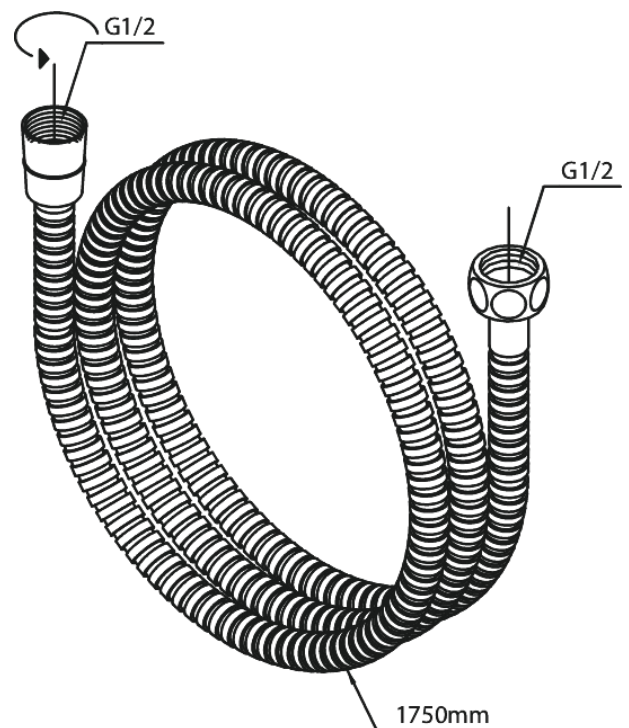

Douche Toebehoren

Metalen doucheslang

Artikel nr.: 766535500
Uitvoeringen: Grafiet PVD
Series: Douche Toebehoren

EAN-nummer: 5708516837602

FM Mattsson Nederland BV
Bosuil 10, 3931 GG Woudenberg

085 - 401 87 80 info@damixa.nl