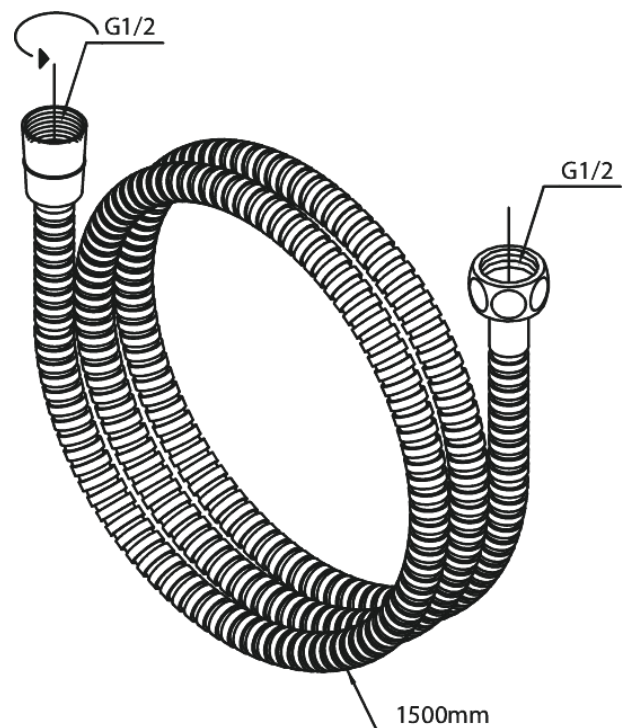

Douche Toebehoren

Metalen doucheslang

Artikel nr.: 766525500
Uitvoeringen: Grafiet PVD
Series: Douche Toebehoren

EAN-nummer: 5708516837596

FM Mattsson Nederland BV
Bosuil 10, 3931 GG Woudenberg

085 - 401 87 80 info@damixa.nl