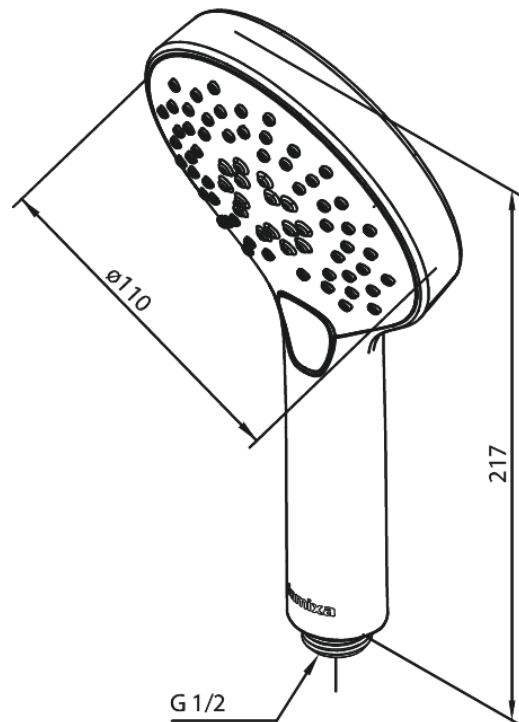

Silhouet

Handdouche

Artikel nr.: 766865500
Uitvoeringen: Grafiet PVD
Series: Silhouet

EAN-nummer: 5708516837572

Kenmerken:

WATERVERBRUIK max.9 l/min
3 sproeistanden

Technische functies

FM Mattsson Nederland BV
Bosuil 10, 3931 GG Woudenberg