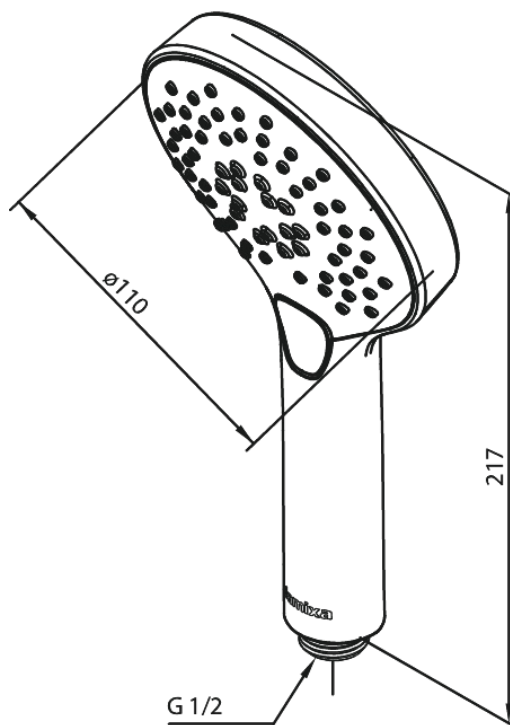

Silhouet

Handdouche

Artikel nr.: 766865500
Uitvoeringen: Grafiet PVD
Series: Silhouet

EAN-nummer: 5708516837572

Kenmerken:

WATERVERBRUIK max.9 l/min
3 sproeistanden

Technische functies

FM Mattsson Nederland BV
Bosuil 10, 3931 GG Woudenberg