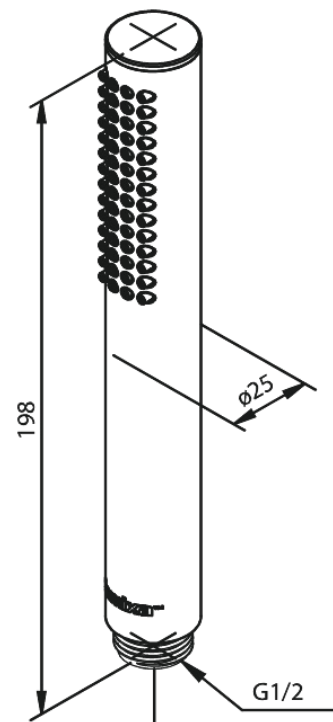

Silhouet Tube

Artikel nr.: 766645500
Uitvoeringen: Grafiet PVD
Series: Silhouet

EAN-nummer: 5708516837565

Kenmerken:

Rub-Clean

Technische functies

FM Mattsson Nederland BV
Bosuil 10, 3931 GG Woudenberg

085 - 401 87 80 info@damixa.nl