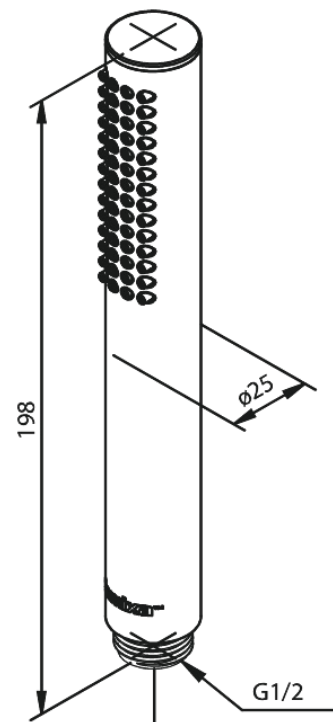

Technische functies

FM Mattsson Nederland BV
Bosuil 10, 3931 GG Woudenberg

085 - 401 87 80 info@damixa.nl

Bezoek voor meer informatie <https://damixa.nl>

damixa