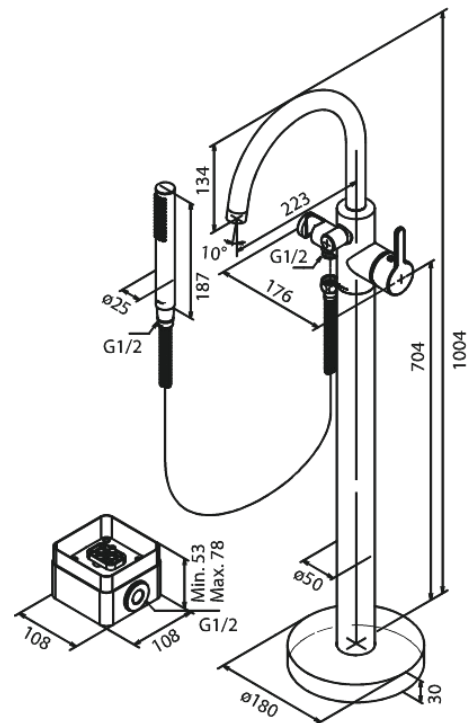

Technische functies

FM Mattsson Nederland BV
Bosuil 10, 3931 GG Woudenberg

085 - 401 87 80 info@damixa.nl

Bezoek voor meer informatie <https://damixa.nl>

damixa