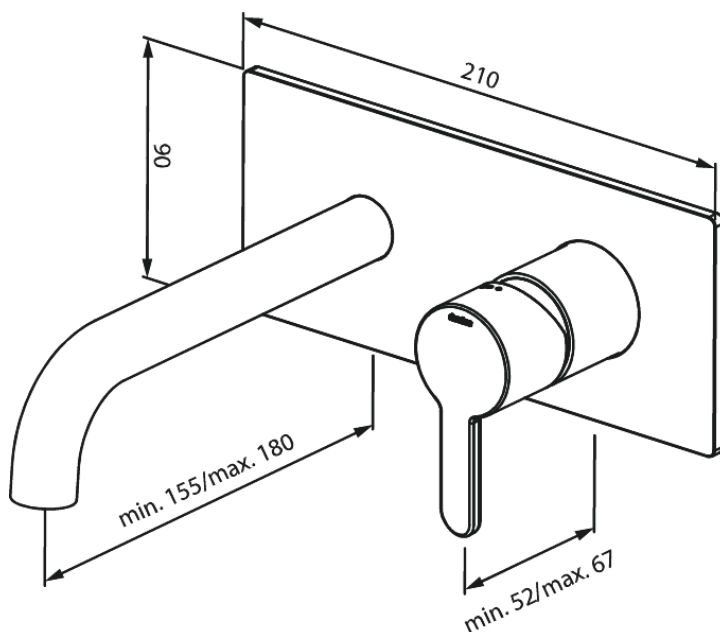

FM Mattsson Nederland BV
Bosuil 10, 3931 GG Woudenberg

085 - 401 87 80 info@damixa.nl

Bezoek voor meer informatie <https://damixa.nl>

damixa