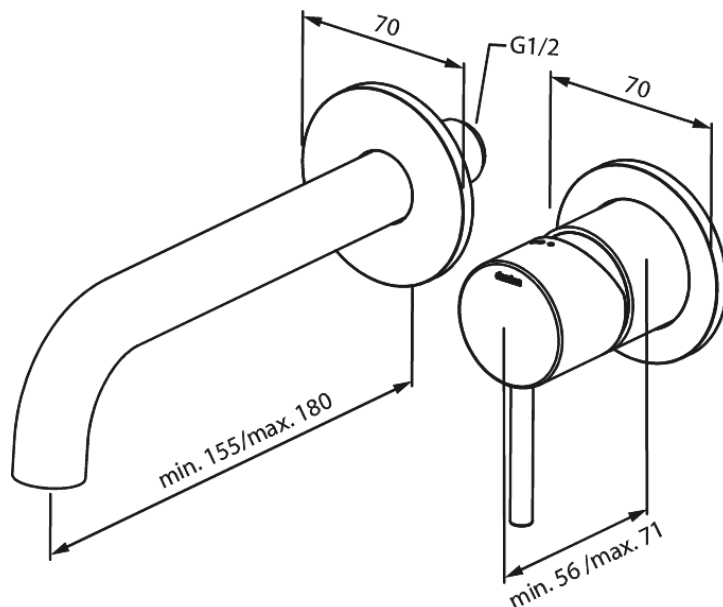

Technische functies

FM Mattsson Nederland BV
Bosuil 10, 3931 GG Woudenberg

085 - 401 87 80 info@damixa.nl

Bezoek voor meer informatie <https://damixa.nl>

damixa