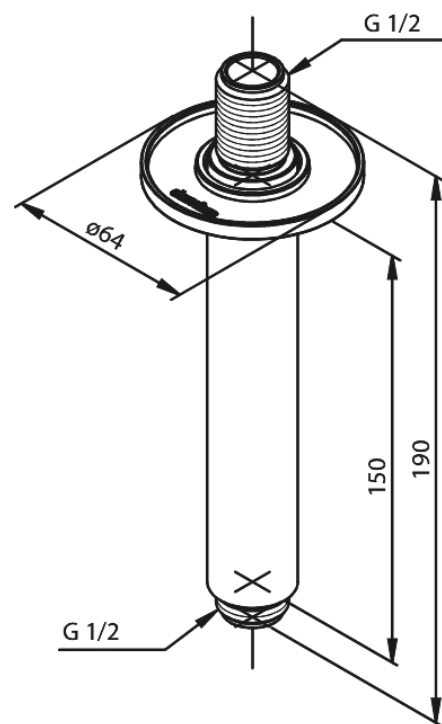

Inbouw

Douche arm plafondmontage

Artikel nr.: 766185500
Uitvoeringen: Grafiet PVD
Series: Inbouw

EAN-nummer: 5708516837503

FM Mattsson Nederland BV
Bosuil 10, 3931 GG Woudenberg

085 - 401 87 80 info@damixa.nl