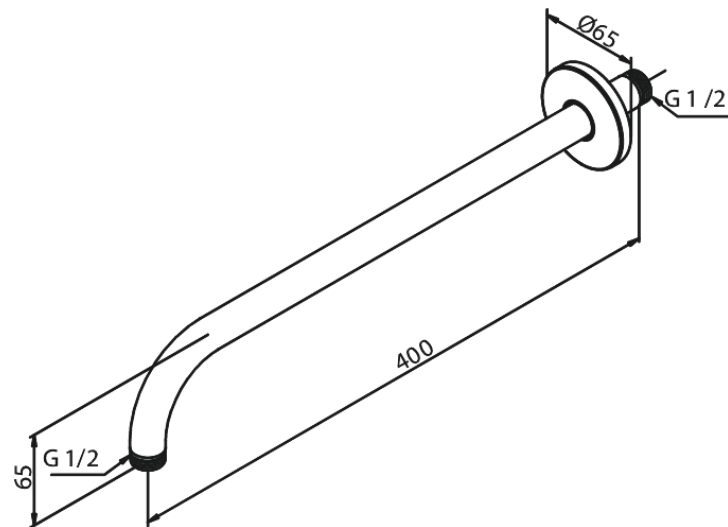

# Douche arm wandmontage, lang

**Artikel nr.:** 766075500  
**Uitvoeringen:** Grafiet PVD  
**Series:** Inbouw

**EAN-nummer:** 5708516837497

FM Mattsson Nederland BV  
Bosuil 10, 3931 GG Woudenberg

085 - 401 87 80 [info@damixa.nl](mailto:info@damixa.nl)