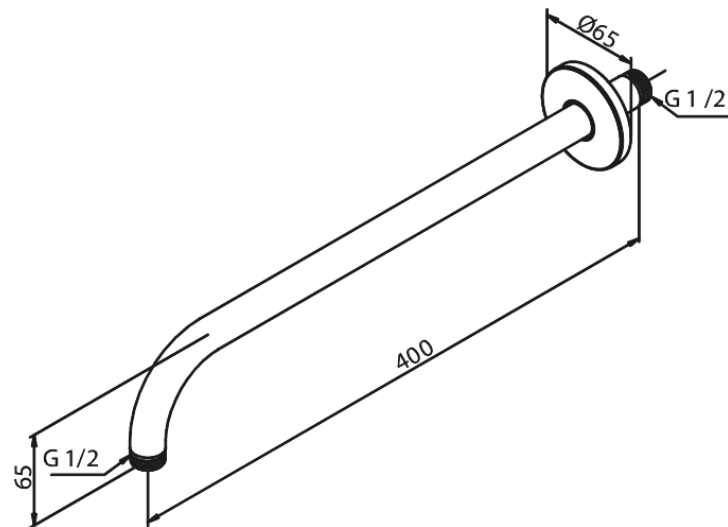

Inbouw

Douche arm wandmontage, lang

Artikel nr.: 766075500
Uitvoeringen: Grafiet PVD
Series: Inbouw

EAN-nummer: 5708516837497

FM Mattsson Nederland BV
Bosuil 10, 3931 GG Woudenberg

085 - 401 87 80 info@damixa.nl