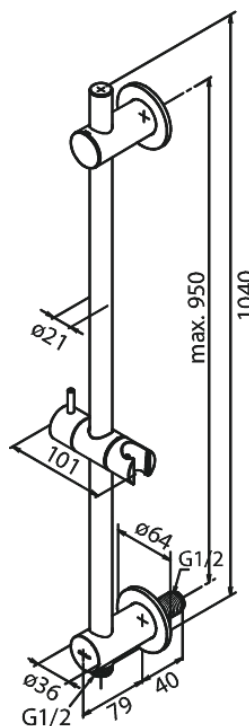

# Glijstang met geïntegreerde doucheslang aansluiting

Artikel nr.: 766855500  
Uitvoeringen: Grafiet PVD  
Series: Inbouw

EAN-nummer: 5708516837473

FM Mattsson Nederland BV  
Bosuil 10, 3931 GG Woudenberg