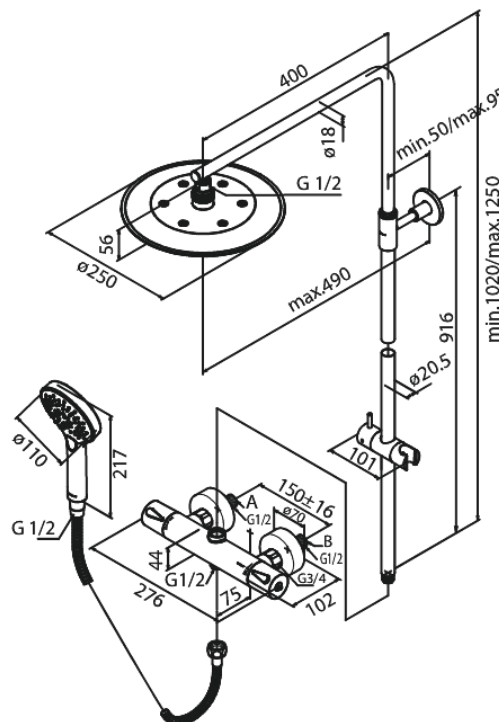

Technische functies

FM Mattsson Nederland BV
Bosuil 10, 3931 GG Woudenberg

085 - 401 87 80 info@damixa.nl

Bezoek voor meer informatie <https://damixa.nl>

damixa