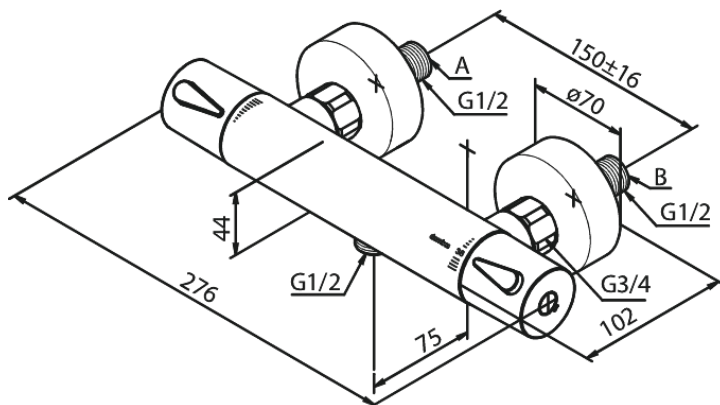

FM Mattsson Nederland BV
Bosuil 10, 3931 GG Woudenberg

085 - 401 87 80 info@damixa.nl

Bezoek voor meer informatie <https://damixa.nl>

damixa