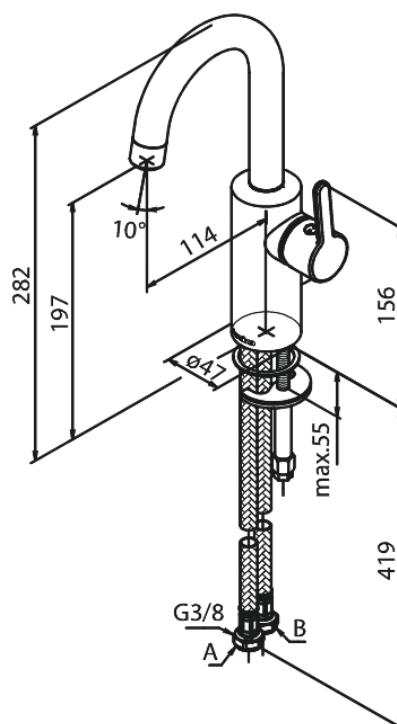

Technische functies

FM Mattsson Nederland BV
Bosuil 10, 3931 GG Woudenberg

085 - 401 87 80 info@damixa.nl

Bezoek voor meer informatie <https://damixa.nl>

damixa