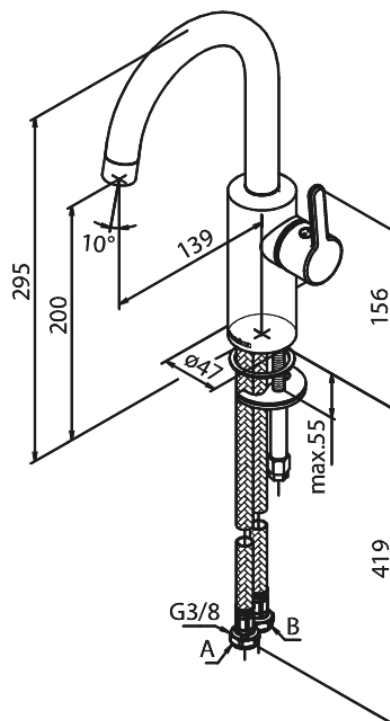

Technische functies

FM Mattsson Nederland BV
Bosuil 10, 3931 GG Woudenberg

085 - 401 87 80 info@damixa.nl

Bezoek voor meer informatie <https://damixa.nl>

damixa