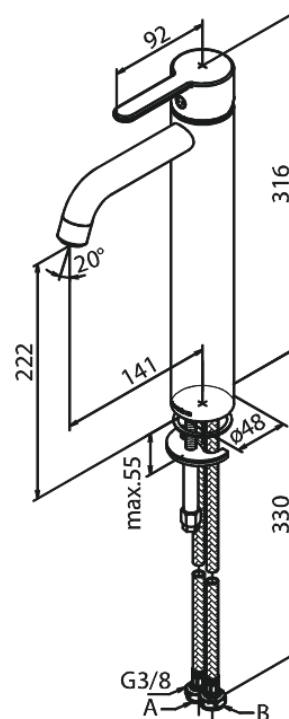

Technische functies

FM Mattsson Nederland BV
Bosuil 10, 3931 GG Woudenberg

085 - 401 87 80 info@damixa.nl

Bezoek voor meer informatie <https://damixa.nl>

damixa