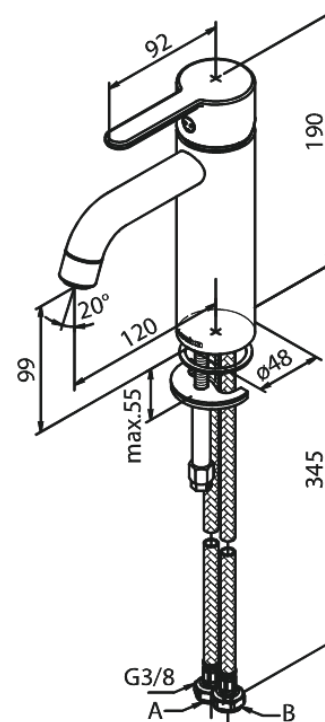

Technische functies

FM Mattsson Nederland BV
Bosuil 10, 3931 GG Woudenberg

085 - 401 87 80 info@damixa.nl

Bezoek voor meer informatie <https://damixa.nl>

damixa