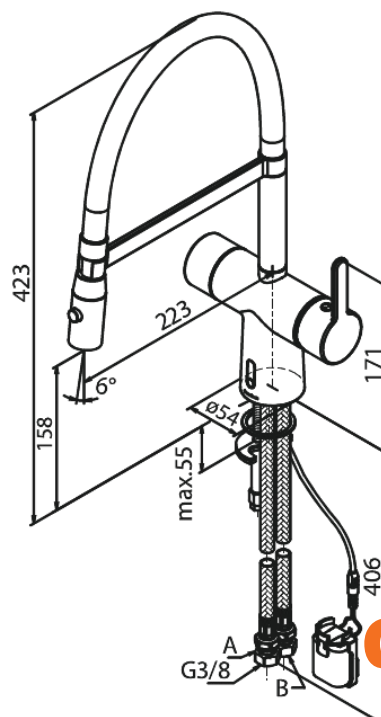

Technische functies

FM Mattsson Nederland BV
Bosuil 10, 3931 GG Woudenberg

085 - 401 87 80 info@damixa.nl

Bezoek voor meer informatie <https://damixa.nl>

damixa