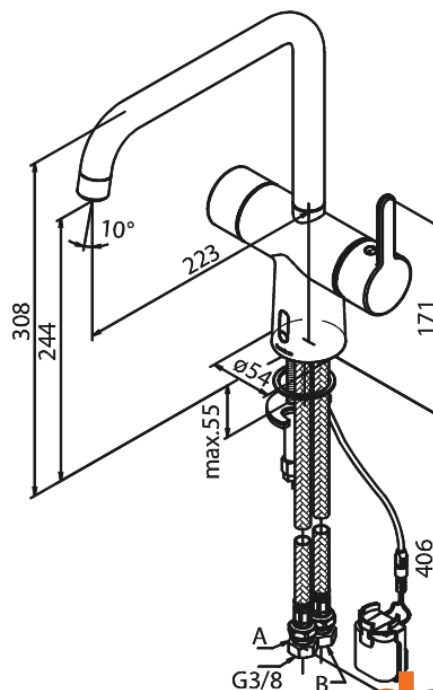

Technische functies

FM Mattsson Nederland BV
Bosuil 10, 3931 GG Woudenberg

085 - 401 87 80 info@damixa.nl

Bezoek voor meer informatie <https://damixa.nl>

damixa