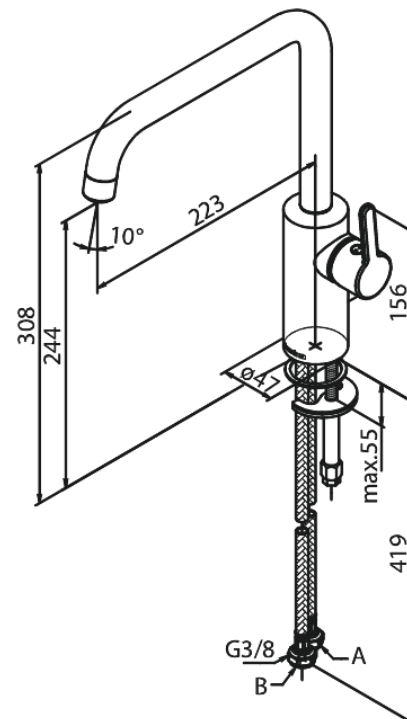

FM Mattsson Nederland BV
Bosuil 10, 3931 GG Woudenberg

085 - 401 87 80 info@damixa.nl

Bezoek voor meer informatie <https://damixa.nl>

damixa