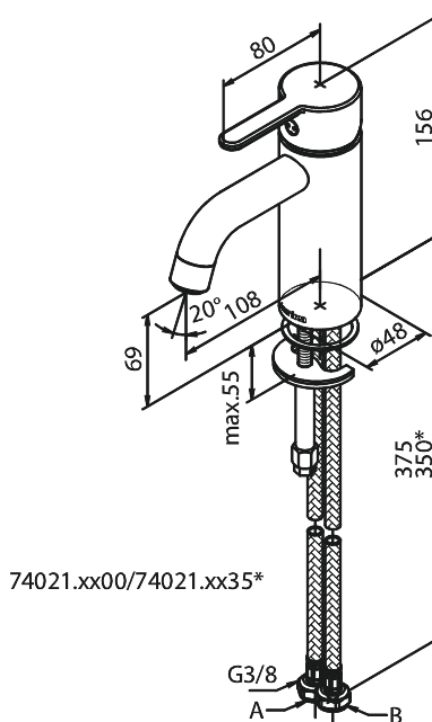

Technische functies

FM Mattsson Nederland BV
Bosuil 10, 3931 GG Woudenberg

085 - 401 87 80 info@damixa.nl

Bezoek voor meer informatie <https://damixa.nl>

damixa