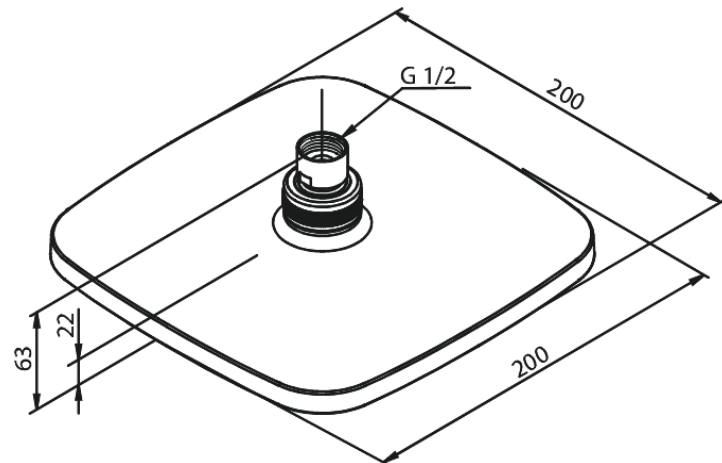

FM Mattsson Nederland BV
Bosuil 10, 3931 GG Woudenberg

085 - 401 87 80 info@damixa.nl

Bezoek voor meer informatie <https://damixa.nl>

damixa