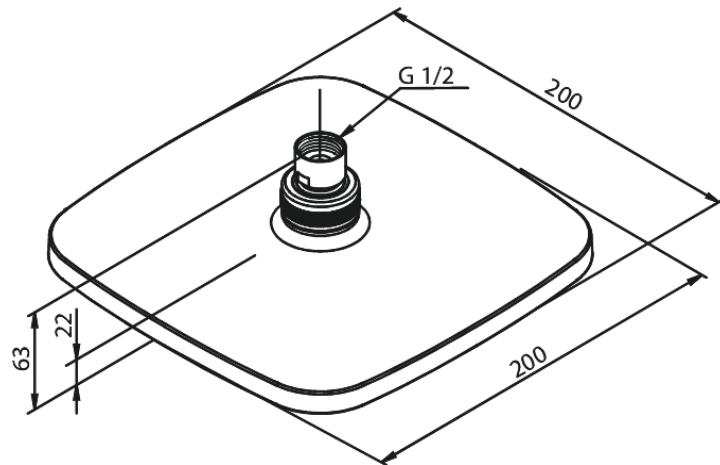

FM Mattsson Nederland BV
Bosuil 10, 3931 GG Woudenberg

085 - 401 87 80 info@damixa.nl

Bezoek voor meer informatie <https://damixa.nl>

damixa