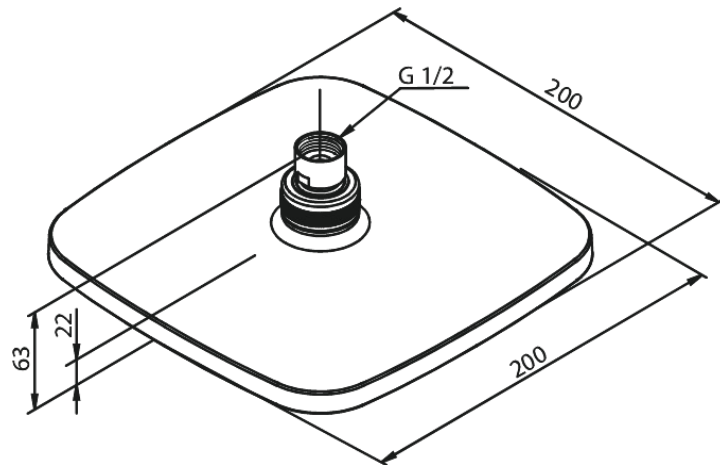

Pine

Hoofddouche

Artikel nr.: 766624600
Uitvoeringen: Staal PVD
Series: Pine

EAN-nummer: 5708516833161

Kenmerken:

Waterverbruik max.9 l/min
200x200mm

Technische functies

FM Mattsson Nederland BV
Bosuil 10, 3931 GG Woudenberg