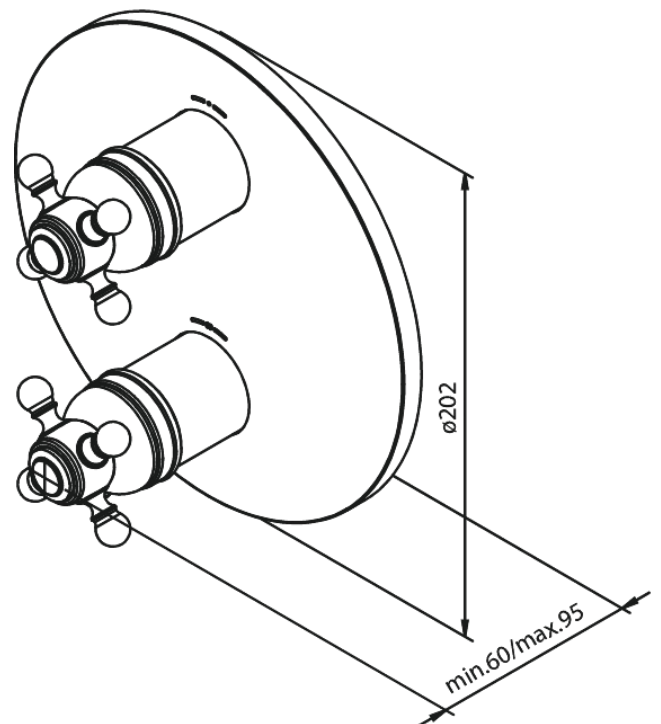

Inbouw

Afbouwset thermostaat

Artikel nr.: 377060000
Uitvoeringen: Chroom
Series: Inbouw

EAN-nummer: 5708516835158

Kenmerken:

Afdekplaat en grepen uitgevoerd in metaal

Technische functies

FM Mattsson Nederland BV
Bosuil 10, 3931 GG Woudenberg