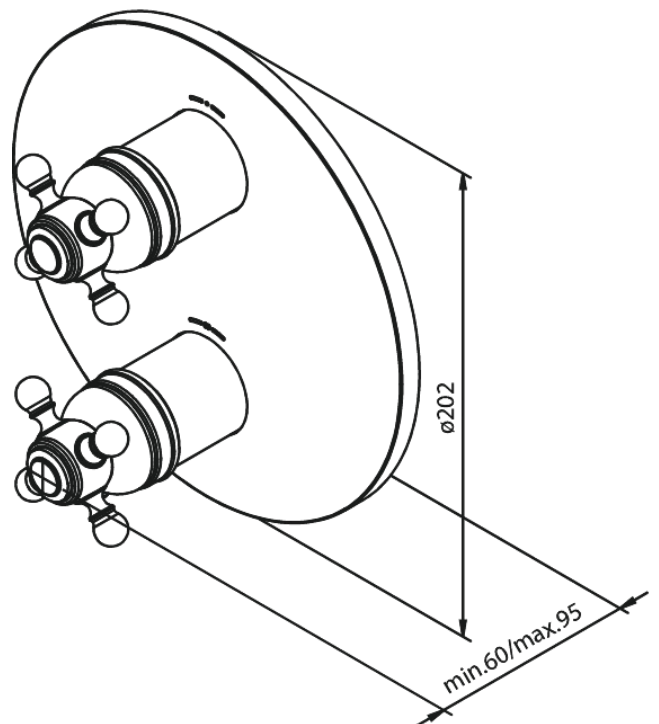

Inbouw

Afbouwset thermostaat

Artikel nr.: 377060000
Uitvoeringen: Chroom
Series: Inbouw

EAN-nummer: 5708516835158

Kenmerken:

Afdekplaat en grepen uitgevoerd in metaal

Technische functies

FM Mattsson Nederland BV
Bosuil 10, 3931 GG Woudenberg