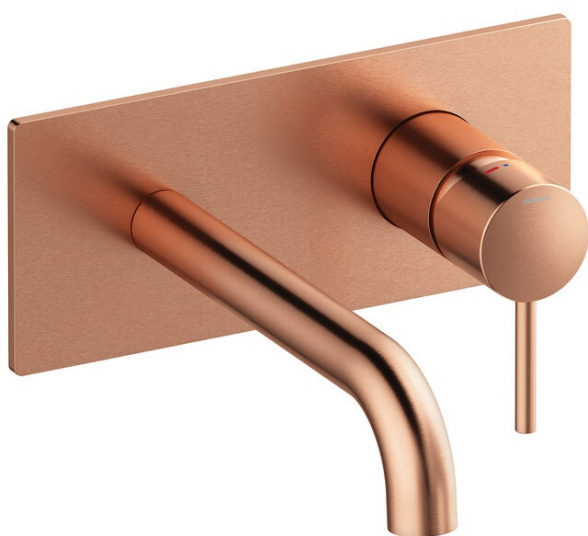

Inbouw

Merkur Afbouwset wandmengkraan 180mm

Artikel nr.: 146258700
Uitvoeringen: Mat Koper PVD
Series: Inbouw

EAN-nummer: 5708516835479

Kenmerken:

Keramisch binnenwerk
Inbouwdiepte (min. 63mm - max. 78mm)
Rozetten, uitloop en grepen uitgevoerd in metaal
Waterverbruik max.5 l/min