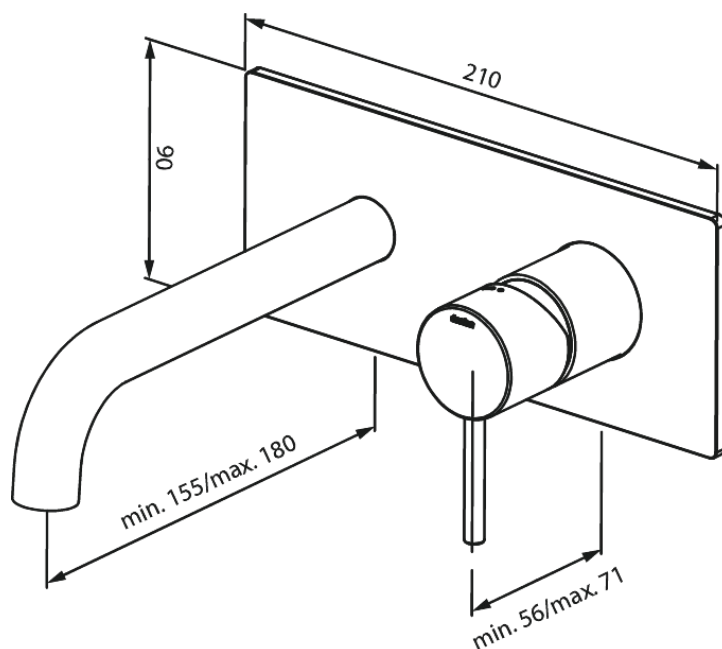

Technische functies

FM Mattsson Nederland BV
Bosuil 10, 3931 GG Woudenberg

085 - 401 87 80 info@damixa.nl

Bezoek voor meer informatie <https://damixa.nl>

damixa