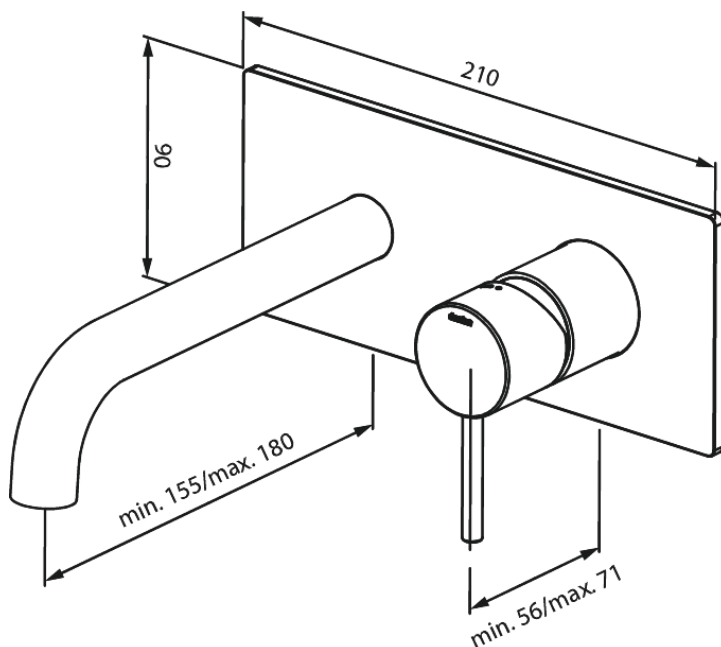

FM Mattsson Nederland BV
Bosuil 10, 3931 GG Woudenberg

085 - 401 87 80 info@damixa.nl

Bezoek voor meer informatie <https://damixa.nl>

damixa