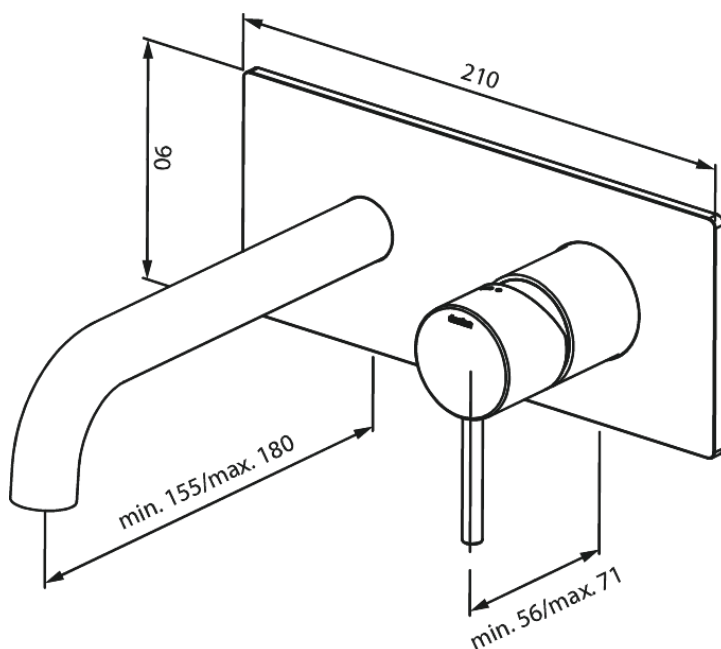

Technische functies

FM Mattsson Nederland BV
Bosuil 10, 3931 GG Woudenberg

085 - 401 87 80 info@damixa.nl

Bezoek voor meer informatie <https://damixa.nl>

damixa