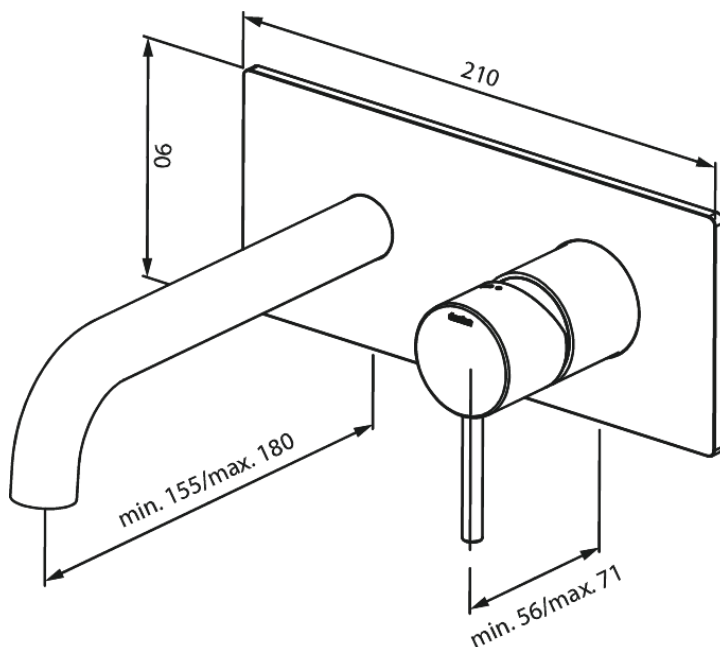

FM Mattsson Nederland BV
Bosuil 10, 3931 GG Woudenberg

085 - 401 87 80 info@damixa.nl

Bezoek voor meer informatie <https://damixa.nl>

damixa