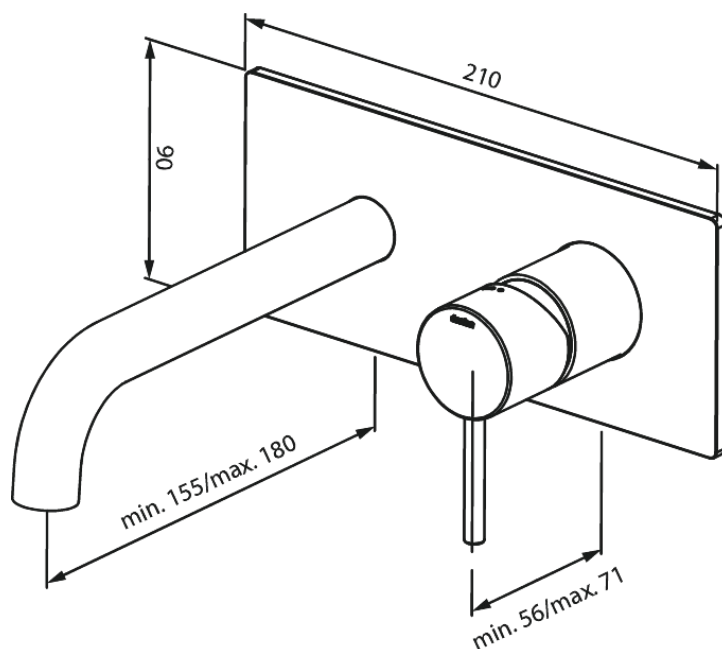

FM Mattsson Nederland BV
Bosuil 10, 3931 GG Woudenberg

085 - 401 87 80 info@damixa.nl

Bezoek voor meer informatie <https://damixa.nl>

damixa