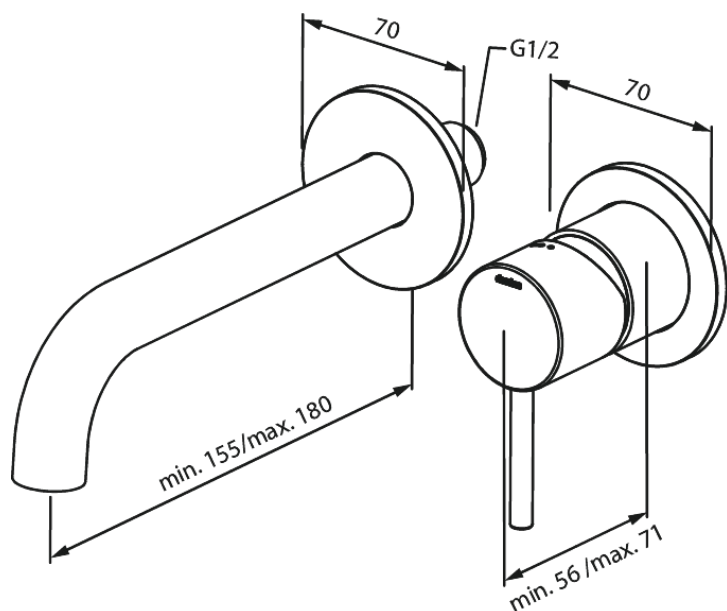

Technische functies

FM Mattsson Nederland BV
Bosuil 10, 3931 GG Woudenberg

085 - 401 87 80 info@damixa.nl

Bezoek voor meer informatie <https://damixa.nl>

damixa