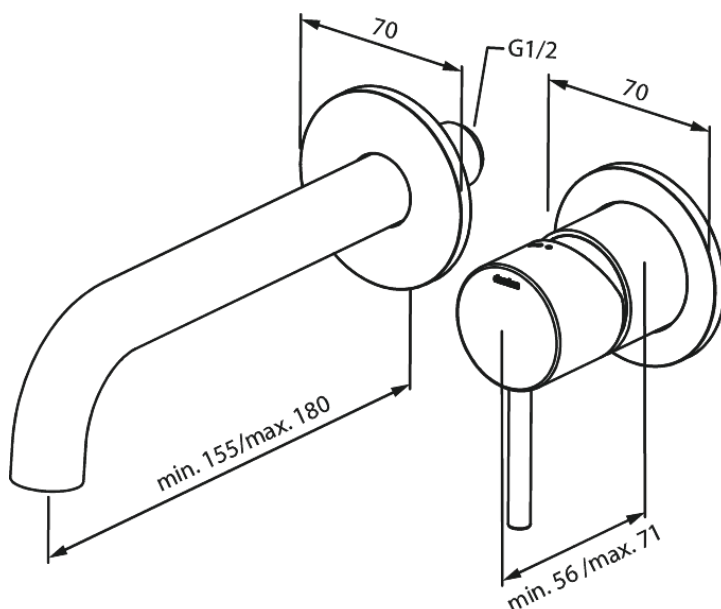

Technische functies

FM Mattsson Nederland BV
Bosuil 10, 3931 GG Woudenberg

085 - 401 87 80 info@damixa.nl

Bezoek voor meer informatie <https://damixa.nl>

damixa