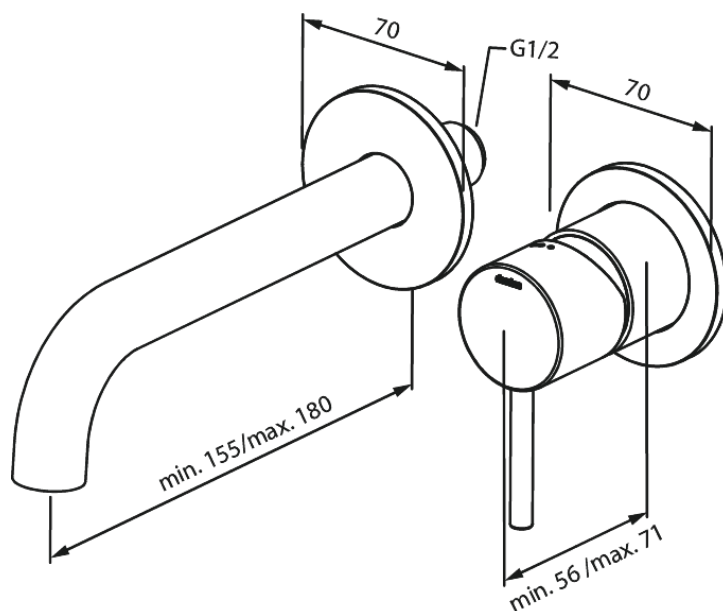

Technische functies

FM Mattsson Nederland BV
Bosuil 10, 3931 GG Woudenberg

085 - 401 87 80 info@damixa.nl

Bezoek voor meer informatie <https://damixa.nl>

damixa