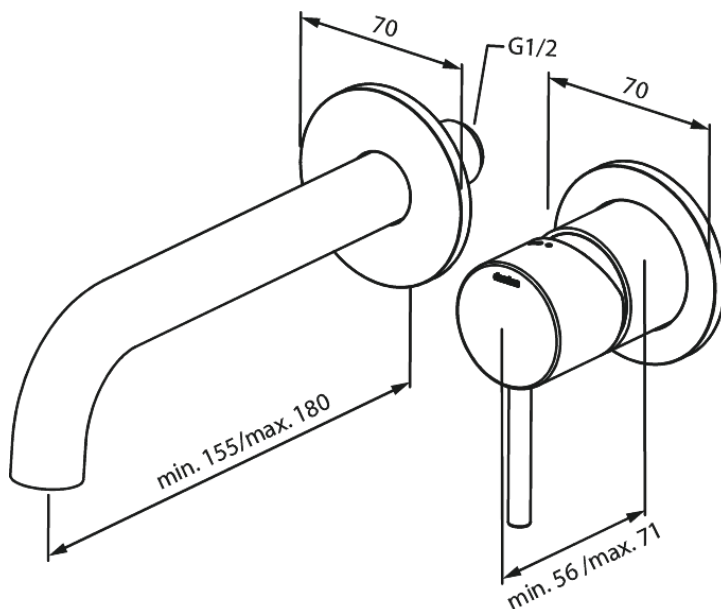

Technische functies

FM Mattsson Nederland BV
Bosuil 10, 3931 GG Woudenberg

085 - 401 87 80 info@damixa.nl

Bezoek voor meer informatie <https://damixa.nl>

damixa