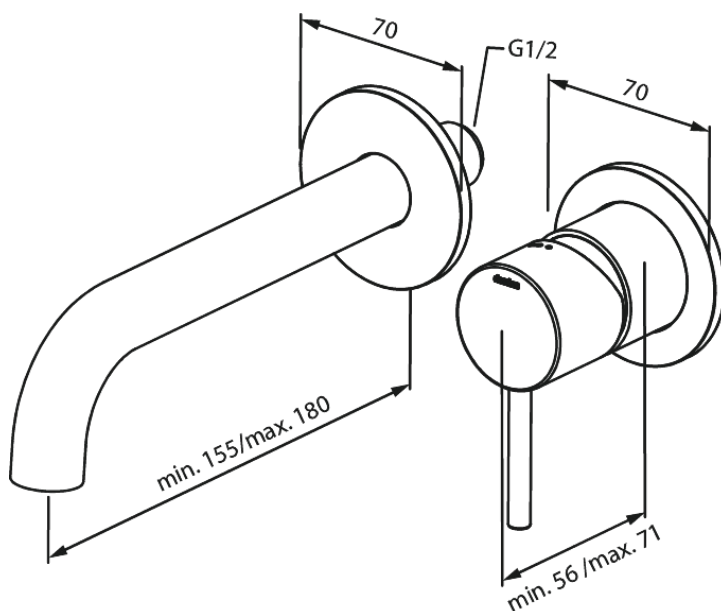

Technische functies

FM Mattsson Nederland BV
Bosuil 10, 3931 GG Woudenberg

085 - 401 87 80 info@damixa.nl

Bezoek voor meer informatie <https://damixa.nl>

damixa