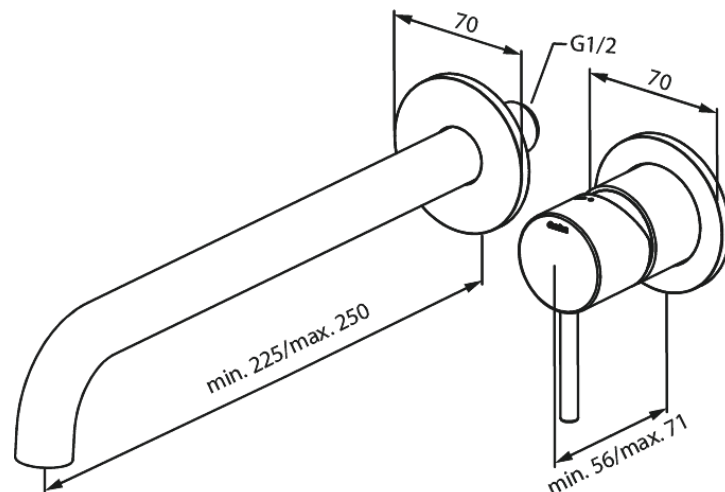

FM Mattsson Nederland BV
Bosuil 10, 3931 GG Woudenberg

085 - 401 87 80 info@damixa.nl

Bezoek voor meer informatie <https://damixa.nl>

damixa