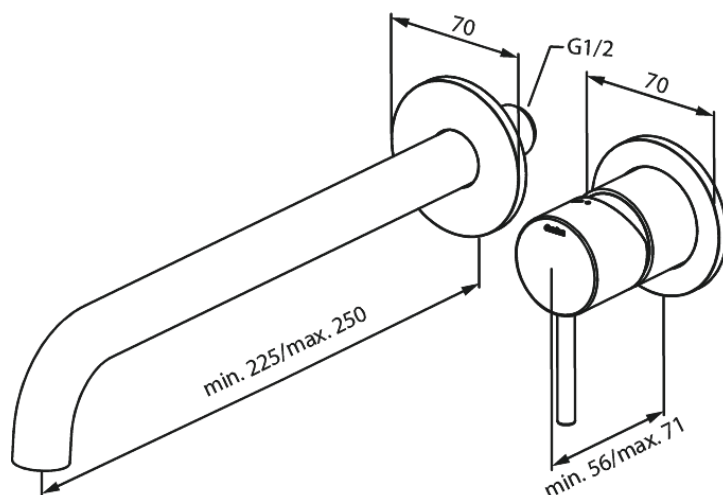

FM Mattsson Nederland BV
Bosuil 10, 3931 GG Woudenberg

085 - 401 87 80 info@damixa.nl

Bezoek voor meer informatie <https://damixa.nl>

damixa