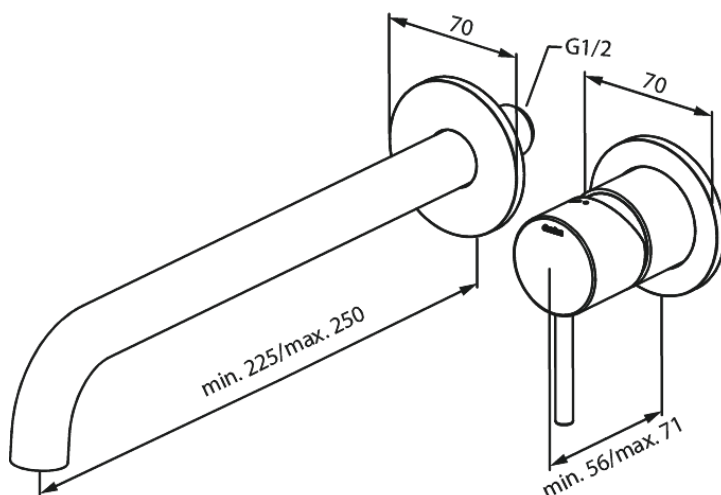

Technische functies

FM Mattsson Nederland BV
Bosuil 10, 3931 GG Woudenberg

085 - 401 87 80 info@damixa.nl

Bezoek voor meer informatie <https://damixa.nl>

damixa