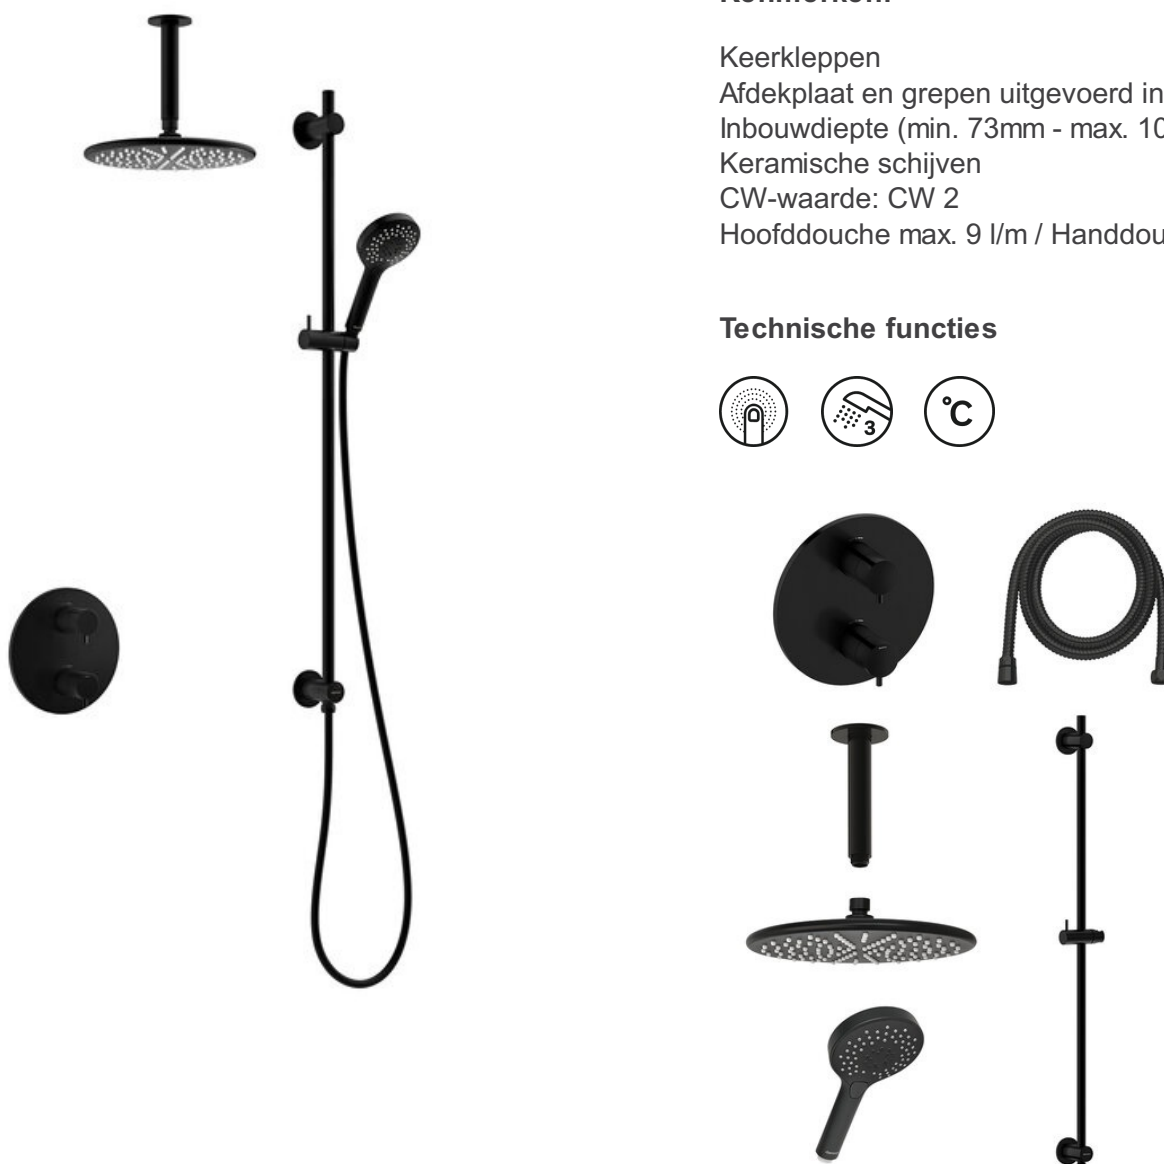

Inbouw

Silhouet SR 2 - Inbouw douche thermostaat systeem

Artikel nr.: 571296100
Uitvoeringen: Mat zwart
Series: Inbouw

EAN-nummer: 5708516835806

Kenmerken:

Keerkleppen
Afdekschijf en grepen uitgevoerd in metaal
Inbouwdiepte (min. 73mm - max. 104mm)
Keramische schijven
CW-waarde: CW 2
Hoofddouche max. 9 l/m / Handdouche max 9 l/m

Technische functies

FM Mattsson Nederland BV
Bosuil 10, 3931 GG Woudenberg

085 - 401 87 80 info@damixa.nl

Bezoek voor meer informatie <https://damixa.nl>

damixa