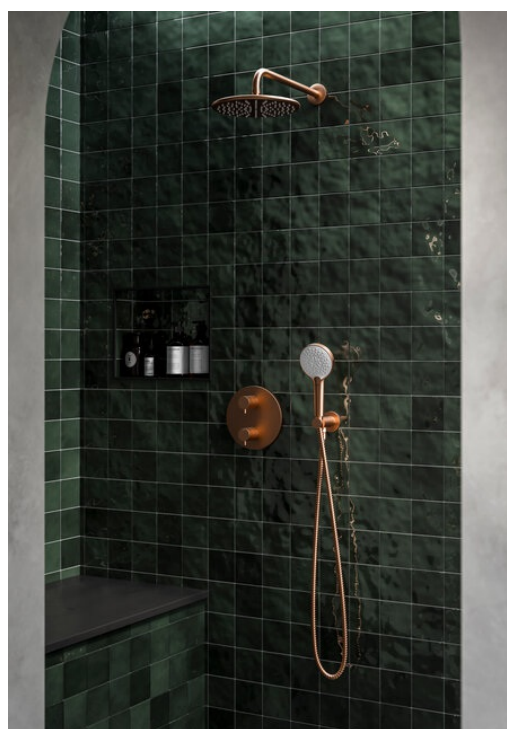

Inbouw

Silhouet HS 1 - Inbouw douche thermostaat systeem

Artikel nr.: 571238700
Uitvoeringen: Mat Koper PVD
Series: Inbouw

EAN-nummer: 5708516835684

Kenmerken:

Keerkleppen

Afdeekplaat en grepen uitgevoerd in metaal
Inbouwdiepte (min. 73mm - max. 104mm)

Keramische schijven

Hoofddouche max. 9 l/m / Handdouche max 9 l/m
1500 mm doucheslang

Technische functies

FM Mattsson Nederland BV
Bosuil 10, 3931 GG Woudenberg

085 - 401 87 80 info@damixa.nl

Bezoek voor meer informatie <https://damixa.nl>