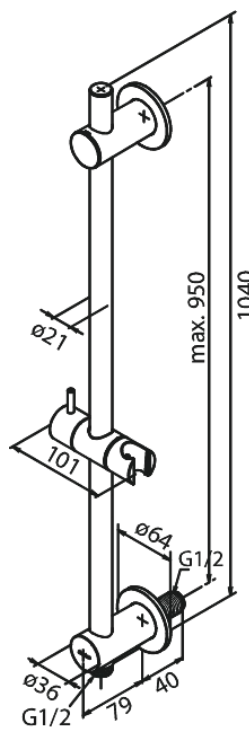

# Glijstang met geïntegreerde doucheslang aansluiting

Artikel nr.: 766858700  
Uitvoeringen: Mat Koper PVD  
Series: Inbouw

EAN-nummer: 5708516834472

FM Mattsson Nederland BV  
Bosuil 10, 3931 GG Woudenberg