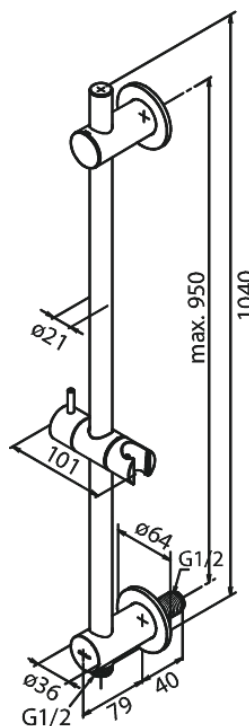

Inbouw

Glijstang met geïntegreerde doucheslang aansluiting

Artikel nr.: 766857900
Uitvoeringen: Mat messing PVD
Series: Inbouw

EAN-nummer: 5708516834465

FM Mattsson Nederland BV
Bosuil 10, 3931 GG Woudenberg