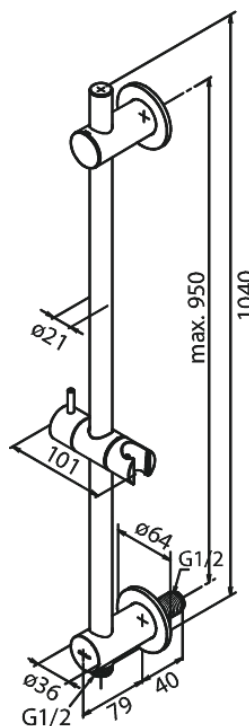

Inbouw

Glijstang met geïntegreerde doucheslang aansluiting

Artikel nr.: 766857900
Uitvoeringen: Mat messing PVD
Series: Inbouw

EAN-nummer: 5708516834465

FM Mattsson Nederland BV
Bosuil 10, 3931 GG Woudenberg

085 - 401 87 80 info@damixa.nl

Bezoek voor meer informatie <https://damixa.nl>

damixa