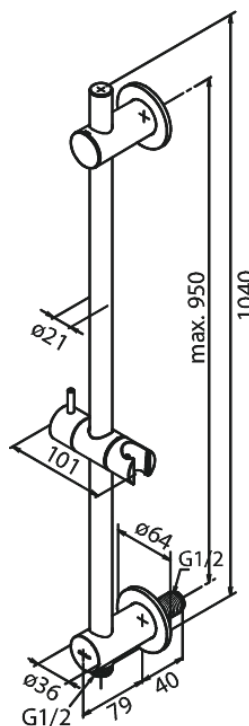

# Glijstang met geïntegreerde doucheslang aansluiting

**Artikel nr.:** 766857700  
**Uitvoeringen:** Messing PVD  
**Series:** Inbouw

**EAN-nummer:** 5708516834458

FM Mattsson Nederland BV  
Bosuil 10, 3931 GG Woudenberg