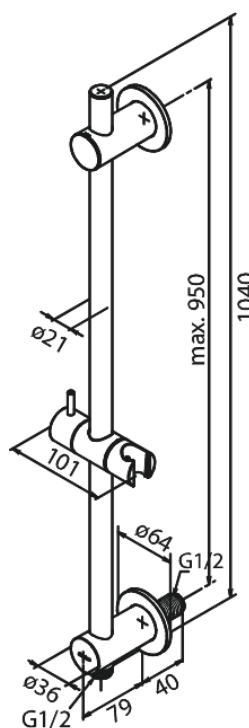

Inbouw

Glijstang met geïntegreerde doucheslang aansluiting

Artikel nr.: 766857700
Uitvoeringen: Messing PVD
Series: Inbouw

EAN-nummer: 5708516834458

FM Mattsson Nederland BV
Bosuil 10, 3931 GG Woudenberg

085 - 401 87 80 info@damixa.nl