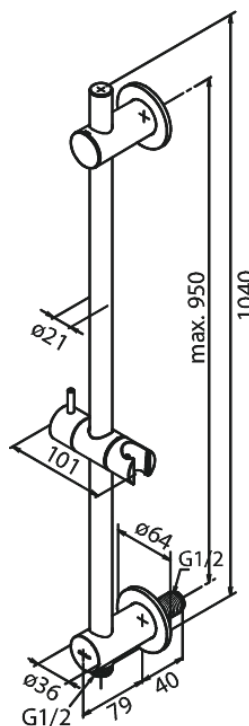

Inbouw

Glijstang met geïntegreerde doucheslang aansluiting

Artikel nr.: 766854600
Uitvoeringen: Staal PVD
Series: Inbouw

EAN-nummer: 5708516834441

FM Mattsson Nederland BV
Bosuil 10, 3931 GG Woudenberg

085 - 401 87 80 info@damixa.nl