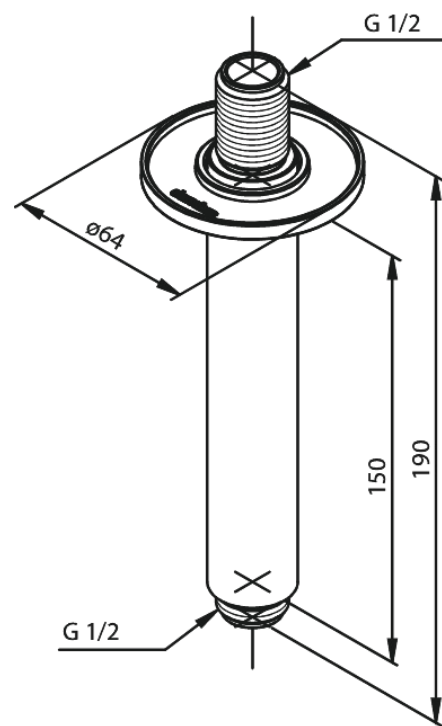

Inbouw

Douche arm plafondmontage

Artikel nr.: 766188700
Uitvoeringen: Mat Koper PVD
Series: Inbouw

EAN-nummer: 5708516834595

FM Mattsson Nederland BV
Bosuil 10, 3931 GG Woudenberg

085 - 401 87 80 info@damixa.nl